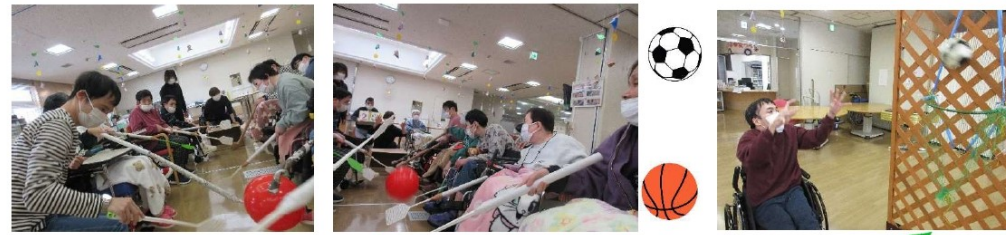

あゆ夢 活動より 12月から3月をご紹介します。

★★★12月〇×クイズ

塗り絵上級者

■■■■顔はめ〜

★★★3月サッカーとバスケット

〇〇〇出前編 このうえない至福の時

ピザ、寿司、そばうどん、マクドナルド、その他利用者が食べたい物をグループで決めてそれぞれ注文します。

★★★1月雪だるま作り

★★★2月雛人形と一緒に

2023年挑戦した事特集

チャレンジその① 針供養〜いつも使っている針を豆腐に刺して感謝しました

感謝を込めて… 手作り神社に拝礼 段階ボール早縫いゲーム

針供養って何ですか？と言う事でまずはみんなで勉強しました

チャレンジその② あゆ夢販売〜飲み物やお菓子生活雑貨などを愛らんどであゆ夢利用者さん向けに販売

いらっしゃいませ〜 歯ブラシ・歯磨き粉・ふりかけなどの主力商品は呼び込みも大切です 売切れることもあります。まとめ買いが目立ちます

会計係りは2名で対応 後方には袋詰め係りが待機

チャレンジその③ 夏祭り〜グループごとに出店しお祭りの気分を満喫。計画から販売までみんなで考えました

施設内でお祭りがしたい！と希望があり初めて開催しました。出店から材料の準備、お店のレイアウトなど各グループがみんなで考えて行いました。愛らんど通貨での買い物ができ お祭り気分を満喫。飾り付けも頑張りました。

チャレンジその④ 銅線作業〜銅線作業始めました。なかなか手ごわい銅線と四苦八苦しながら作業継続中

厚手の軍手で怪我防止 銅線の取り出しに苦戦中 職員も一緒に行きます おしゃべりしながら…

2023年はこの他にも話し合いの場を…定期の「愛らんど会議」たまにはお出かけしたい…「工賃で買い物」喫茶のお菓子付きメニュー…「みんなで手作り」など。新しい事に次々にチャレンジしました。楽しい事はみんな大好きなので充実した一年になったと思うのですが…2024年もチャレンジ!